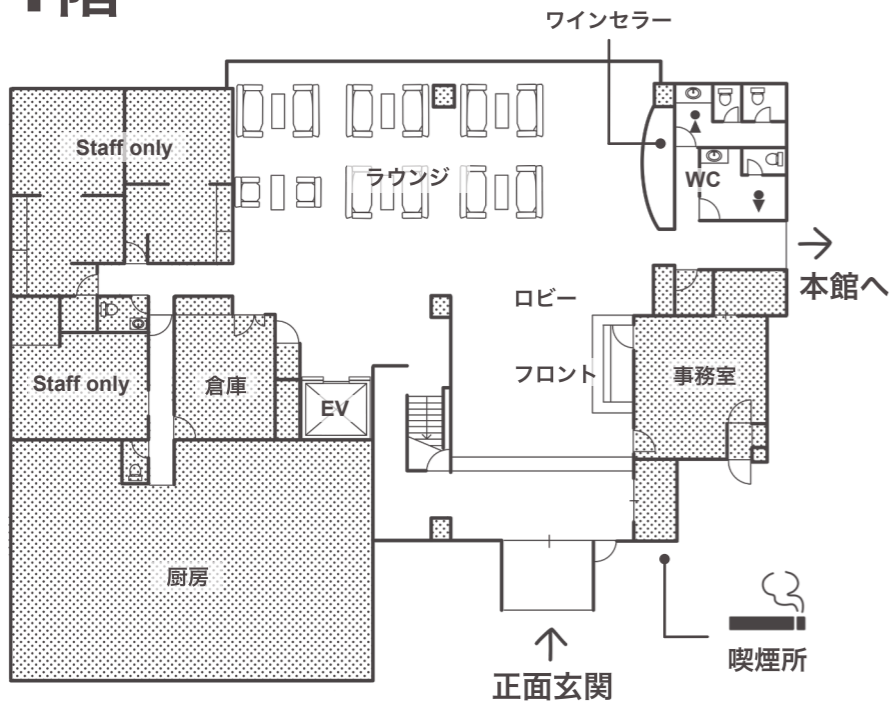

西館

フロアマップ

KAIKATEI HANAGOZEN

1階

3階

5階

2階

4階

Wi-Fi

無料Wi-Fi完備

全館禁煙
(喫煙スペースあり)

自動販売機

休憩スペース

展望風呂

展望食事処

シャワールーム
夏(7月中旬~8月中旬)のみ利用可能