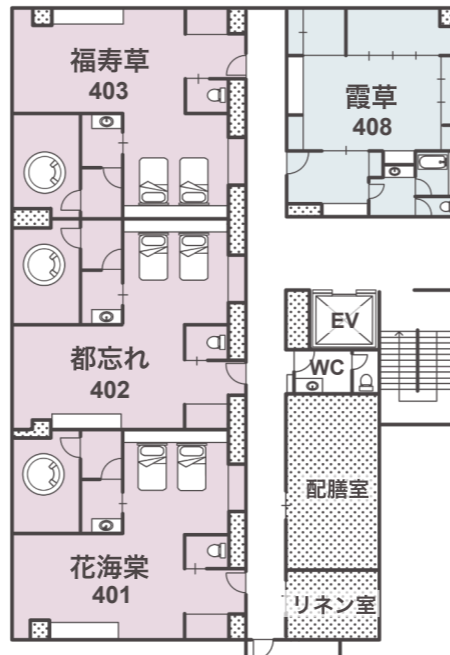

西館

フロアマップ

KAIKATEI HANAGOZEN

1階

3階

5階

2階

4階

Wi-Fi

無料Wi-Fi完備

全館禁煙
(喫煙スペースあり)

自動販売機

休憩スペース

展望風呂

展望食事処

シャワールーム
夏(7月中旬~8月中旬)のみ利用可能