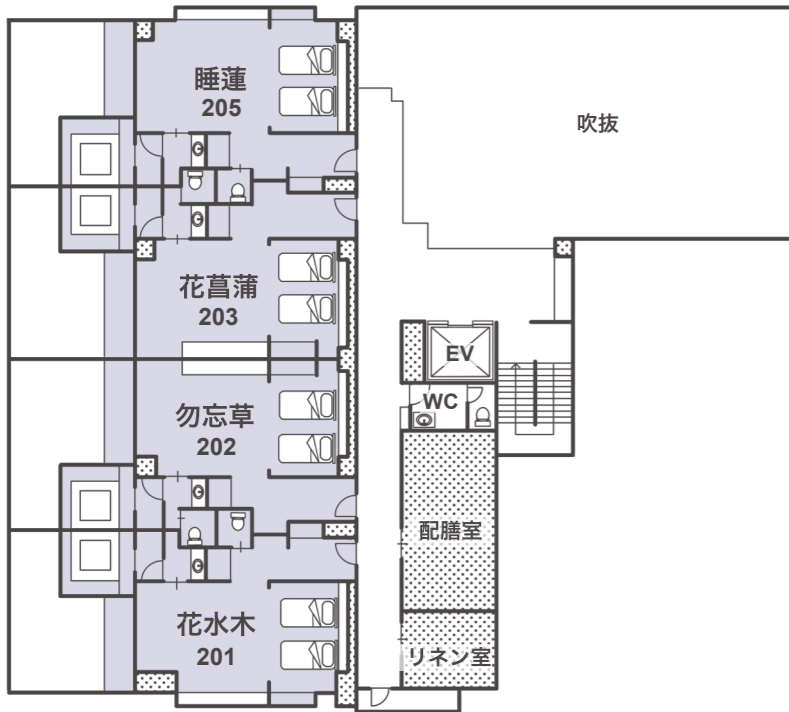

西館

フロアマップ

KAIKATEI HANAGOZEN

1階

3階

5階

2階

4階

Wi-Fi

無料Wi-Fi完備

全館禁煙
(喫煙スペースあり)

自動販売機

休憩スペース

展望風呂

展望食事処

シャワールーム
夏(7月中旬~8月中旬)のみ利用可能