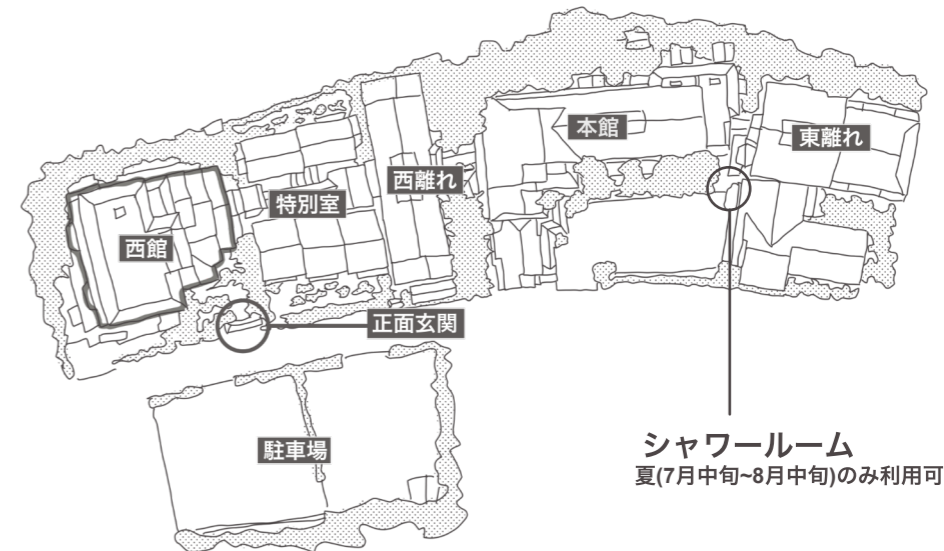

西館

フロアマップ

KAIKATEI HANAGOZEN

1階

3階

5階

2階

4階

Wi-Fi

無料Wi-Fi完備

全館禁煙
(喫煙スペースあり)

自動販売機

休憩スペース

展望風呂

展望食事処

シャワールーム
夏(7月中旬~8月中旬)のみ利用可能