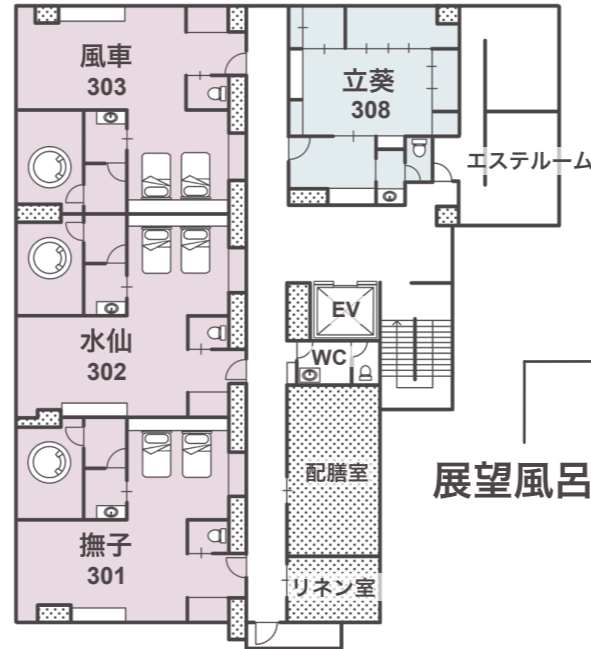

西館

フロアマップ

KAIKATEI HANAGOZEN

1階

3階

5階

2階

4階

Wi-Fi

無料Wi-Fi完備

全館禁煙
(喫煙スペースあり)

自動販売機

休憩スペース

展望風呂

展望食事処

シャワールーム
夏(7月中旬~8月中旬)のみ利用可能