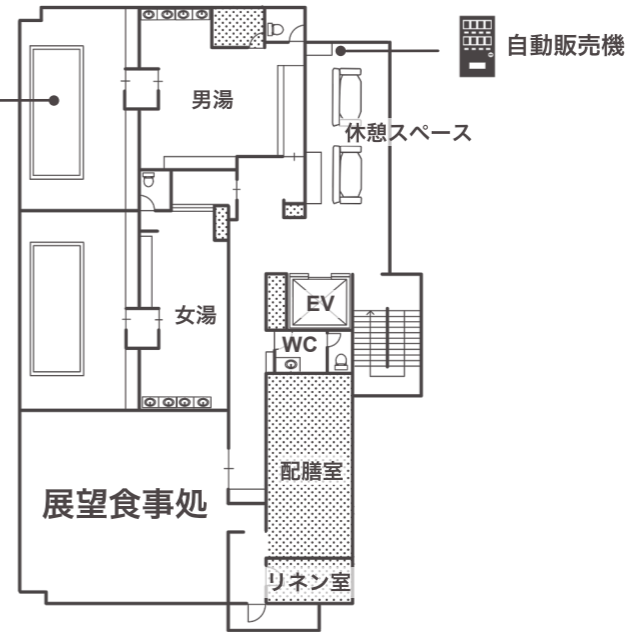

西館

フロアマップ

KAIKATEI HANAGOZEN

1階

3階

5階

2階

4階

Wi-Fi

無料Wi-Fi完備

全館禁煙
(喫煙スペースあり)

自動販売機

休憩スペース

展望風呂

展望食事処

シャワールーム
夏(7月中旬~8月中旬)のみ利用可能